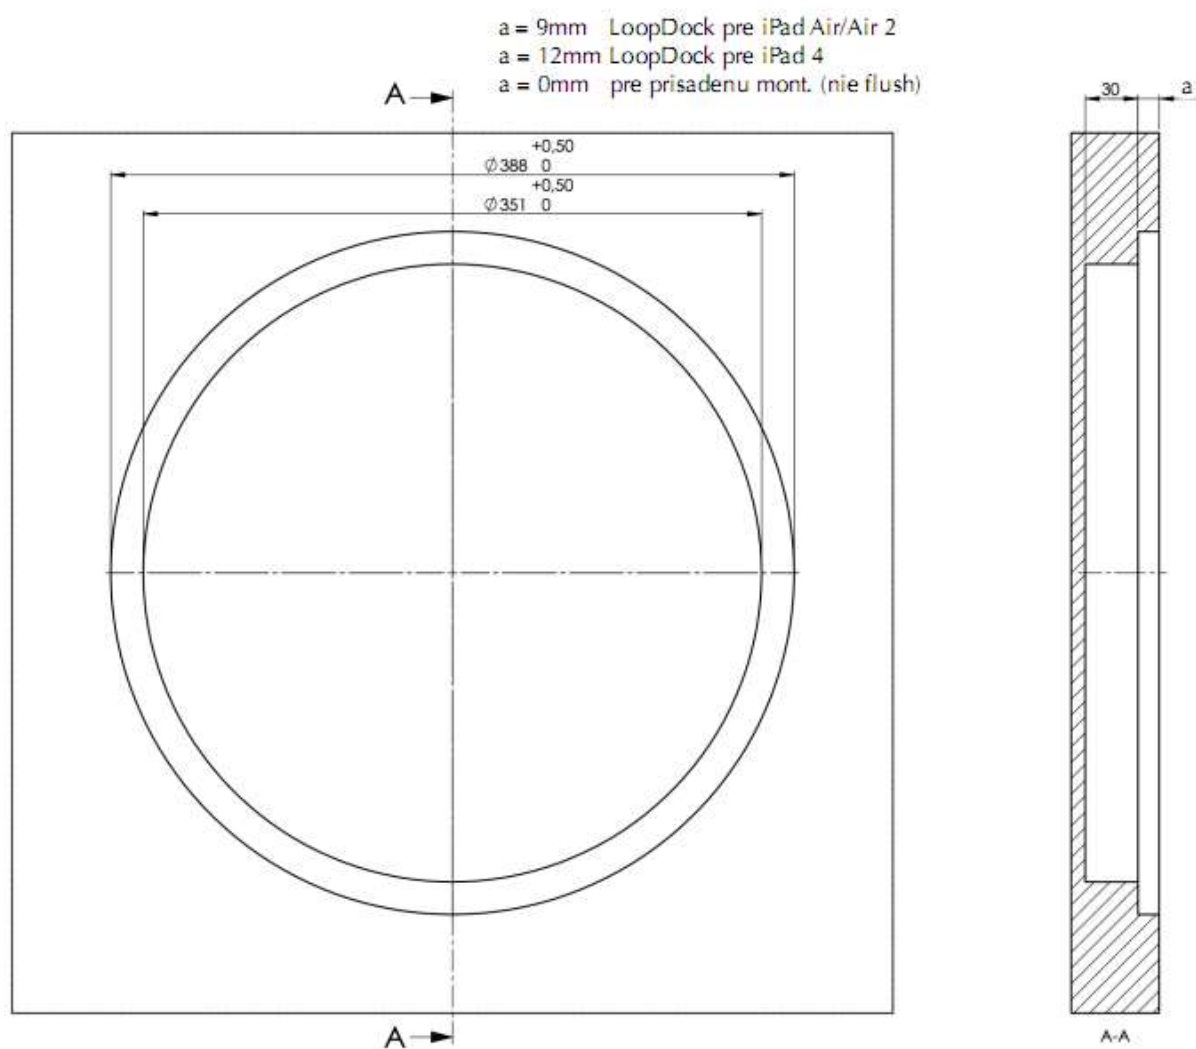

Technický list LoopDock

Montážny otvor drevo/nábytok