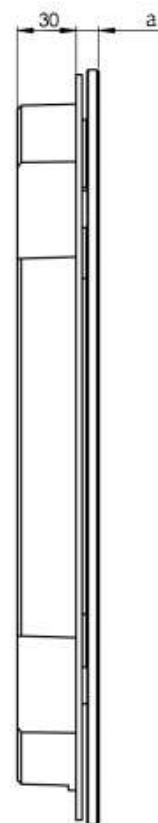

## LoopDock

Rozmery pri inštalácii do tehly, betónu a dutých konštrukcií

a = 9mm LoopDock pre iPad Air/Air 2  
a = 12mm LoopDock pre iPad 4

## LoopDock

Montážny otvor tehla/betón/duté konštrukcie

### Rozmery pri inštalácii do dreva/nábytku

a = 9mm LoopDock pre iPad Air/Air 2  
a = 12mm LoopDock pre iPad 4