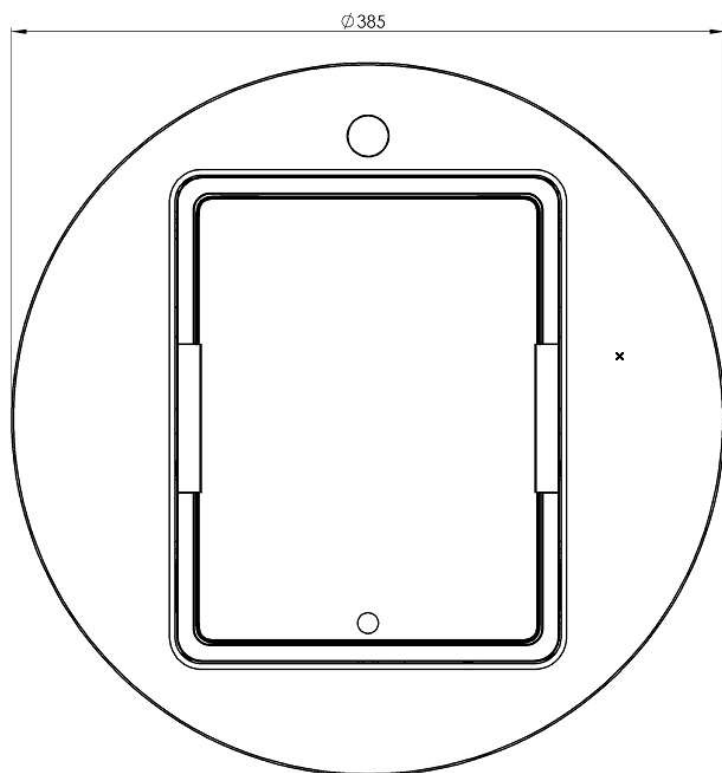

# Technický list

## LoopDock

Rozmery pri inštalácii do tehly, betónu a dutých konštrukcií

a = 9mm LoopDock pre iPad Air/Air 2  
a = 12mm LoopDock pre iPad 4