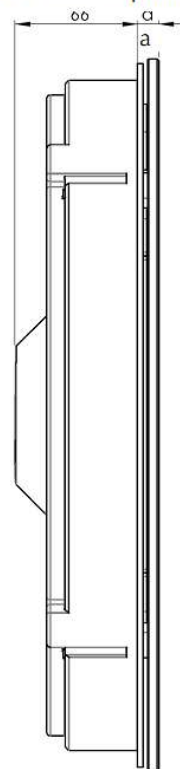

## LoopDock

Rozmery pri inštalácii do tehly, betónu a dutých konštrukcií

a = 9mm LoopDock pre iPad Air/Air 2  
a = 12mm LoopDock pre iPad 4

### Rozmery pri inštalácii do dreva/nábytku

a = 9mm LoopDock pre iPad Air/Air 2  
a = 12mm LoopDock pre iPad 4