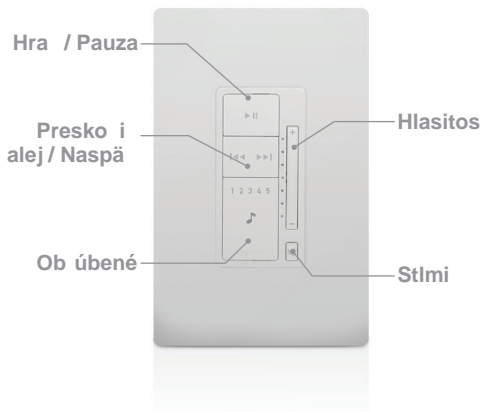

## Ovláda

Užívajte si jednoduché ovládanie kdekoľvek chcete. Elegantný a diskretný Ovládač Nuvo P10 ponúka nástenné ovládanie pre jednu zónu vášho audio systému Nuvo. Získate okamžitý prístup k vašim obľúbeným zdrojom hudby. Z ovládača P10 môžete vyberať z obľúbených hudobných zdrojov, listovať v skladbách dopredu aj dozadu, skladbu zastaviť či znova spustiť, ovládať hlasitosť či stlmenie (mute) - to všetko pohodlne z jedného miesta.

- Ponúka neobmedzené možnosti používania, vo vysokej kvalite, Nuvo audio systému.
- Ovládacie prvky: hlasitosť, stlmenie (mute), dopredu, dozadu, play/pauza, výber obľúbeného zdroja.
- Pripojte sa k internetovému rádiu, sieťovým diskom, analógovým zariadeniam alebo iným zariadeniam.
- Obsahuje tlačidlo "Obľúbené" pre rýchly výber z 5 prednastavených zdrojov.
- Podsvietený s možnosťou stmievania, v elegantom dizajne.
- Kompatibilný so všetkými prehrávačmi pre individuálne audio systémy až do 16 zón.
- Dostupný v bielej, svetlo-mandovej alebo niklovej farbe.

### Farebné prevedenie:

- NV-P10-WH (Biela)
- NV-P10-LA (Svetlo-mandová)
- NV-P10-NI (Nikel)